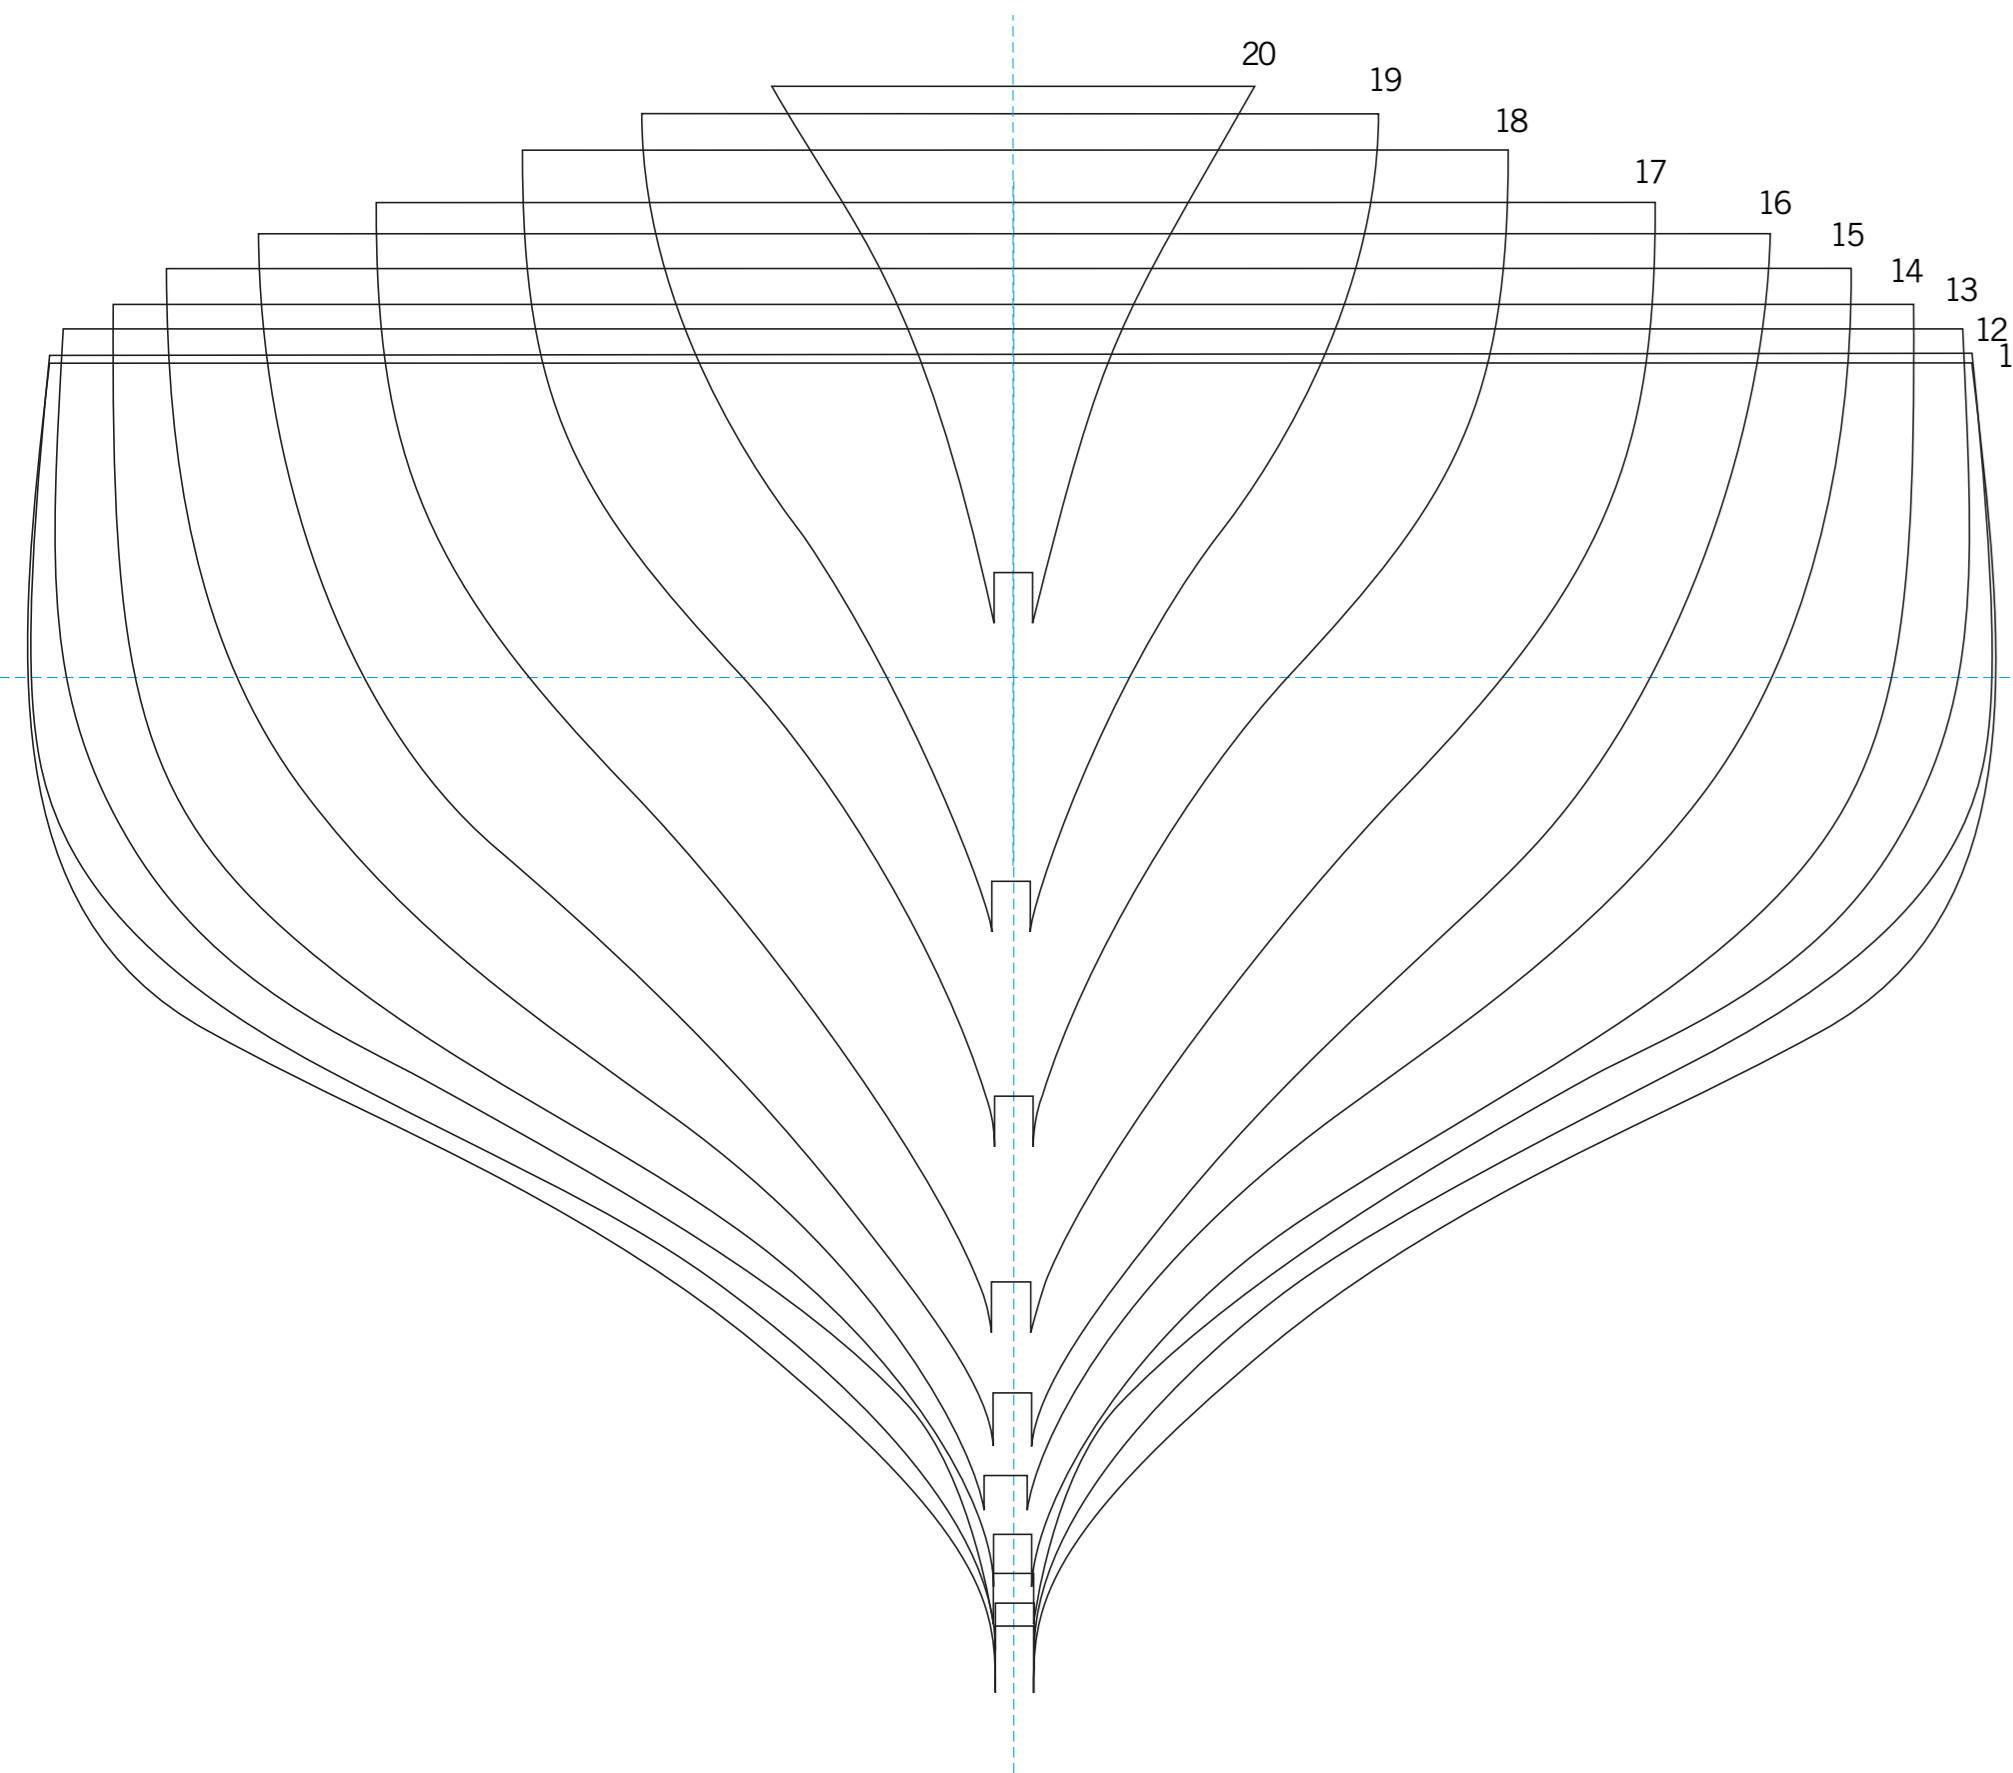

GOÉLETTE FRANÇOIS D  
GOÉLETTE IMAGINAIRE AU 1/25  
PLAN DESSINÉ PAR SERGE DUCRUIT  
PLANCHE 1

PLAN DE FORME AVANT

PLAN DE FORME ARRIÈRE