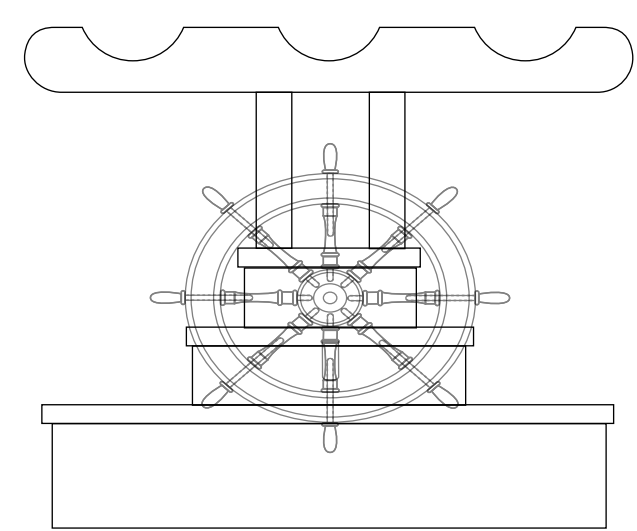

GOÉLETTE ZACA  
GOÉLETTE D'ERROL FLYNN AU 1/30  
PLAN DESSINÉ PAR SERGE DUCRUIT  
PLANCHE 1

PLAN DE FORME AVANT

TORTUE

VUE DE PROFIL

VUE DE FACE

VUE DE DESSUS

ROOF ARRIÈRE

VUE DE PROFIL

VUE DE L'ARRIÈRE

VUE DE FACE

VUE DE DESSUS

DESCENTE ARRIÈRE

VUE DE PROFIL

VUE DE L'ARRIÈRE

VUE DE FACE

VUE DE DESSUS

PLAN DE FORME ARRIÈRE

CLAIRE-VOIE CENTRALE

VUE DE PROFIL

FACES LATÉRALES

VUE DE DESSUS

ROOF ARRIÈRE

VUE DE PROFIL

VUE DE FACE

VUE DE L'ARRIÈRE

VUE DE DESSUS

DESCENTE ARRIÈRE

VUE DE PROFIL

VUE DE FACE

VUE DE L'ARRIÈRE

VUE DE DESSUS

PLAN DE VOILURE 1/65