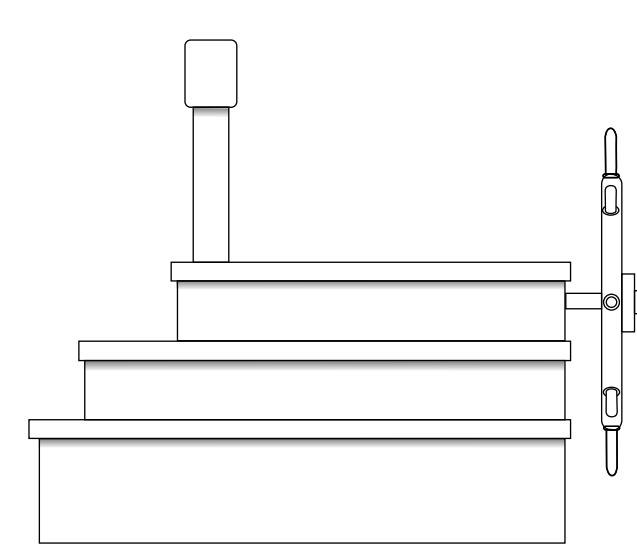

GOÉLETTE ZACA  
GOÉLETTE D'ERROL FLYNN AU 1/30  
PLAN DESSINÉ PAR SERGE DUCRUIT  
PLANCHE 1

PLAN DE FORME AVANT

TORTUE

VUE DE PROFIL

VUE DE FACE

VUE DE DESSUS

ROOF ARRIÈRE

VUE DE PROFIL

VUE DE L'ARRIÈRE

VUE DE FACE

VUE DE DESSUS

DESCENTE ARRIÈRE

VUE DE PROFIL

VUE DE L'ARRIÈRE

VUE DE FACE

VUE DE DESSUS

PLAN DE FORME ARRIÈRE

CLAIRE-VOIE CENTRALE

VUE DE PROFIL

FACES LATÉRALES

VUE DE DESSUS

ROOF ARRIÈRE

VUE DE PROFIL

VUE DE FACE