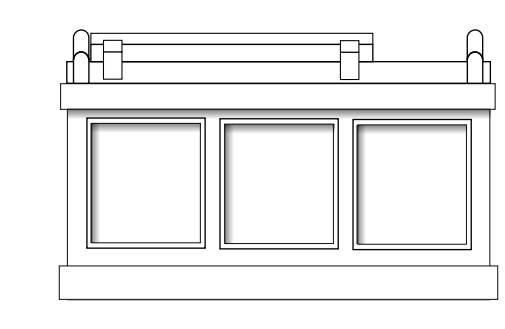

GOÉLETTE ZACA  
GOÉLETTE D'ERROL FLYNN AU 1/30  
PLAN DESSINÉ PAR SERGE DUCRUIT  
PLANCHE 1

PLAN DE FORME AVANT

TORTUE

VUE DE PROFIL

VUE DE FACE

VUE DE DESSUS

ROOF ARRIÈRE

VUE DE PROFIL

VUE DE L'ARRIÈRE

VUE DE FACE

VUE DE DESSUS

DESCENTE ARRIÈRE

VUE DE PROFIL

VUE DE L'ARRIÈRE

VUE DE FACE

VUE DE DESSUS

PLAN DE FORME ARRIÈRE

CLAIRE-VOIE CENTRALE

VUE DE PROFIL

FACES LATÉRALES

VUE DE DESSUS

ROOF ARRIÈRE

VUE DE PROFIL

VUE DE FACE