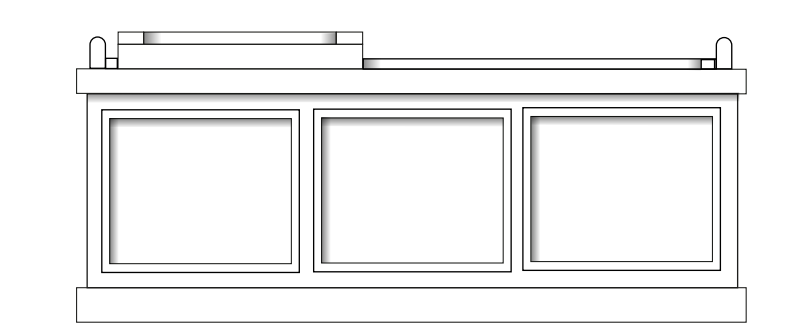

GOÉLETTE ZACA  
GOÉLETTE D'ERROL FLYNN AU 1/30  
PLAN DESSINÉ PAR SERGE DUCRUIT  
PLANCHE 1

PLAN DE FORME AVANT

TORTUE

VUE DE PROFIL

VUE DE FACE

VUE DE DESSUS

ROOF ARRIÈRE

VUE DE PROFIL

VUE DE L'ARRIÈRE

VUE DE FACE

VUE DE DESSUS

DESCENTE ARRIÈRE

VUE DE PROFIL

VUE DE L'ARRIÈRE

VUE DE FACE

VUE DE DESSUS

PLAN DE FORME ARRIÈRE

CLAIRE-VOIE CENTRALE

VUE DE PROFIL

FACES LATÉRALES

VUE DE DESSUS

ROOF ARRIÈRE

VUE DE PROFIL

VUE DE FACE