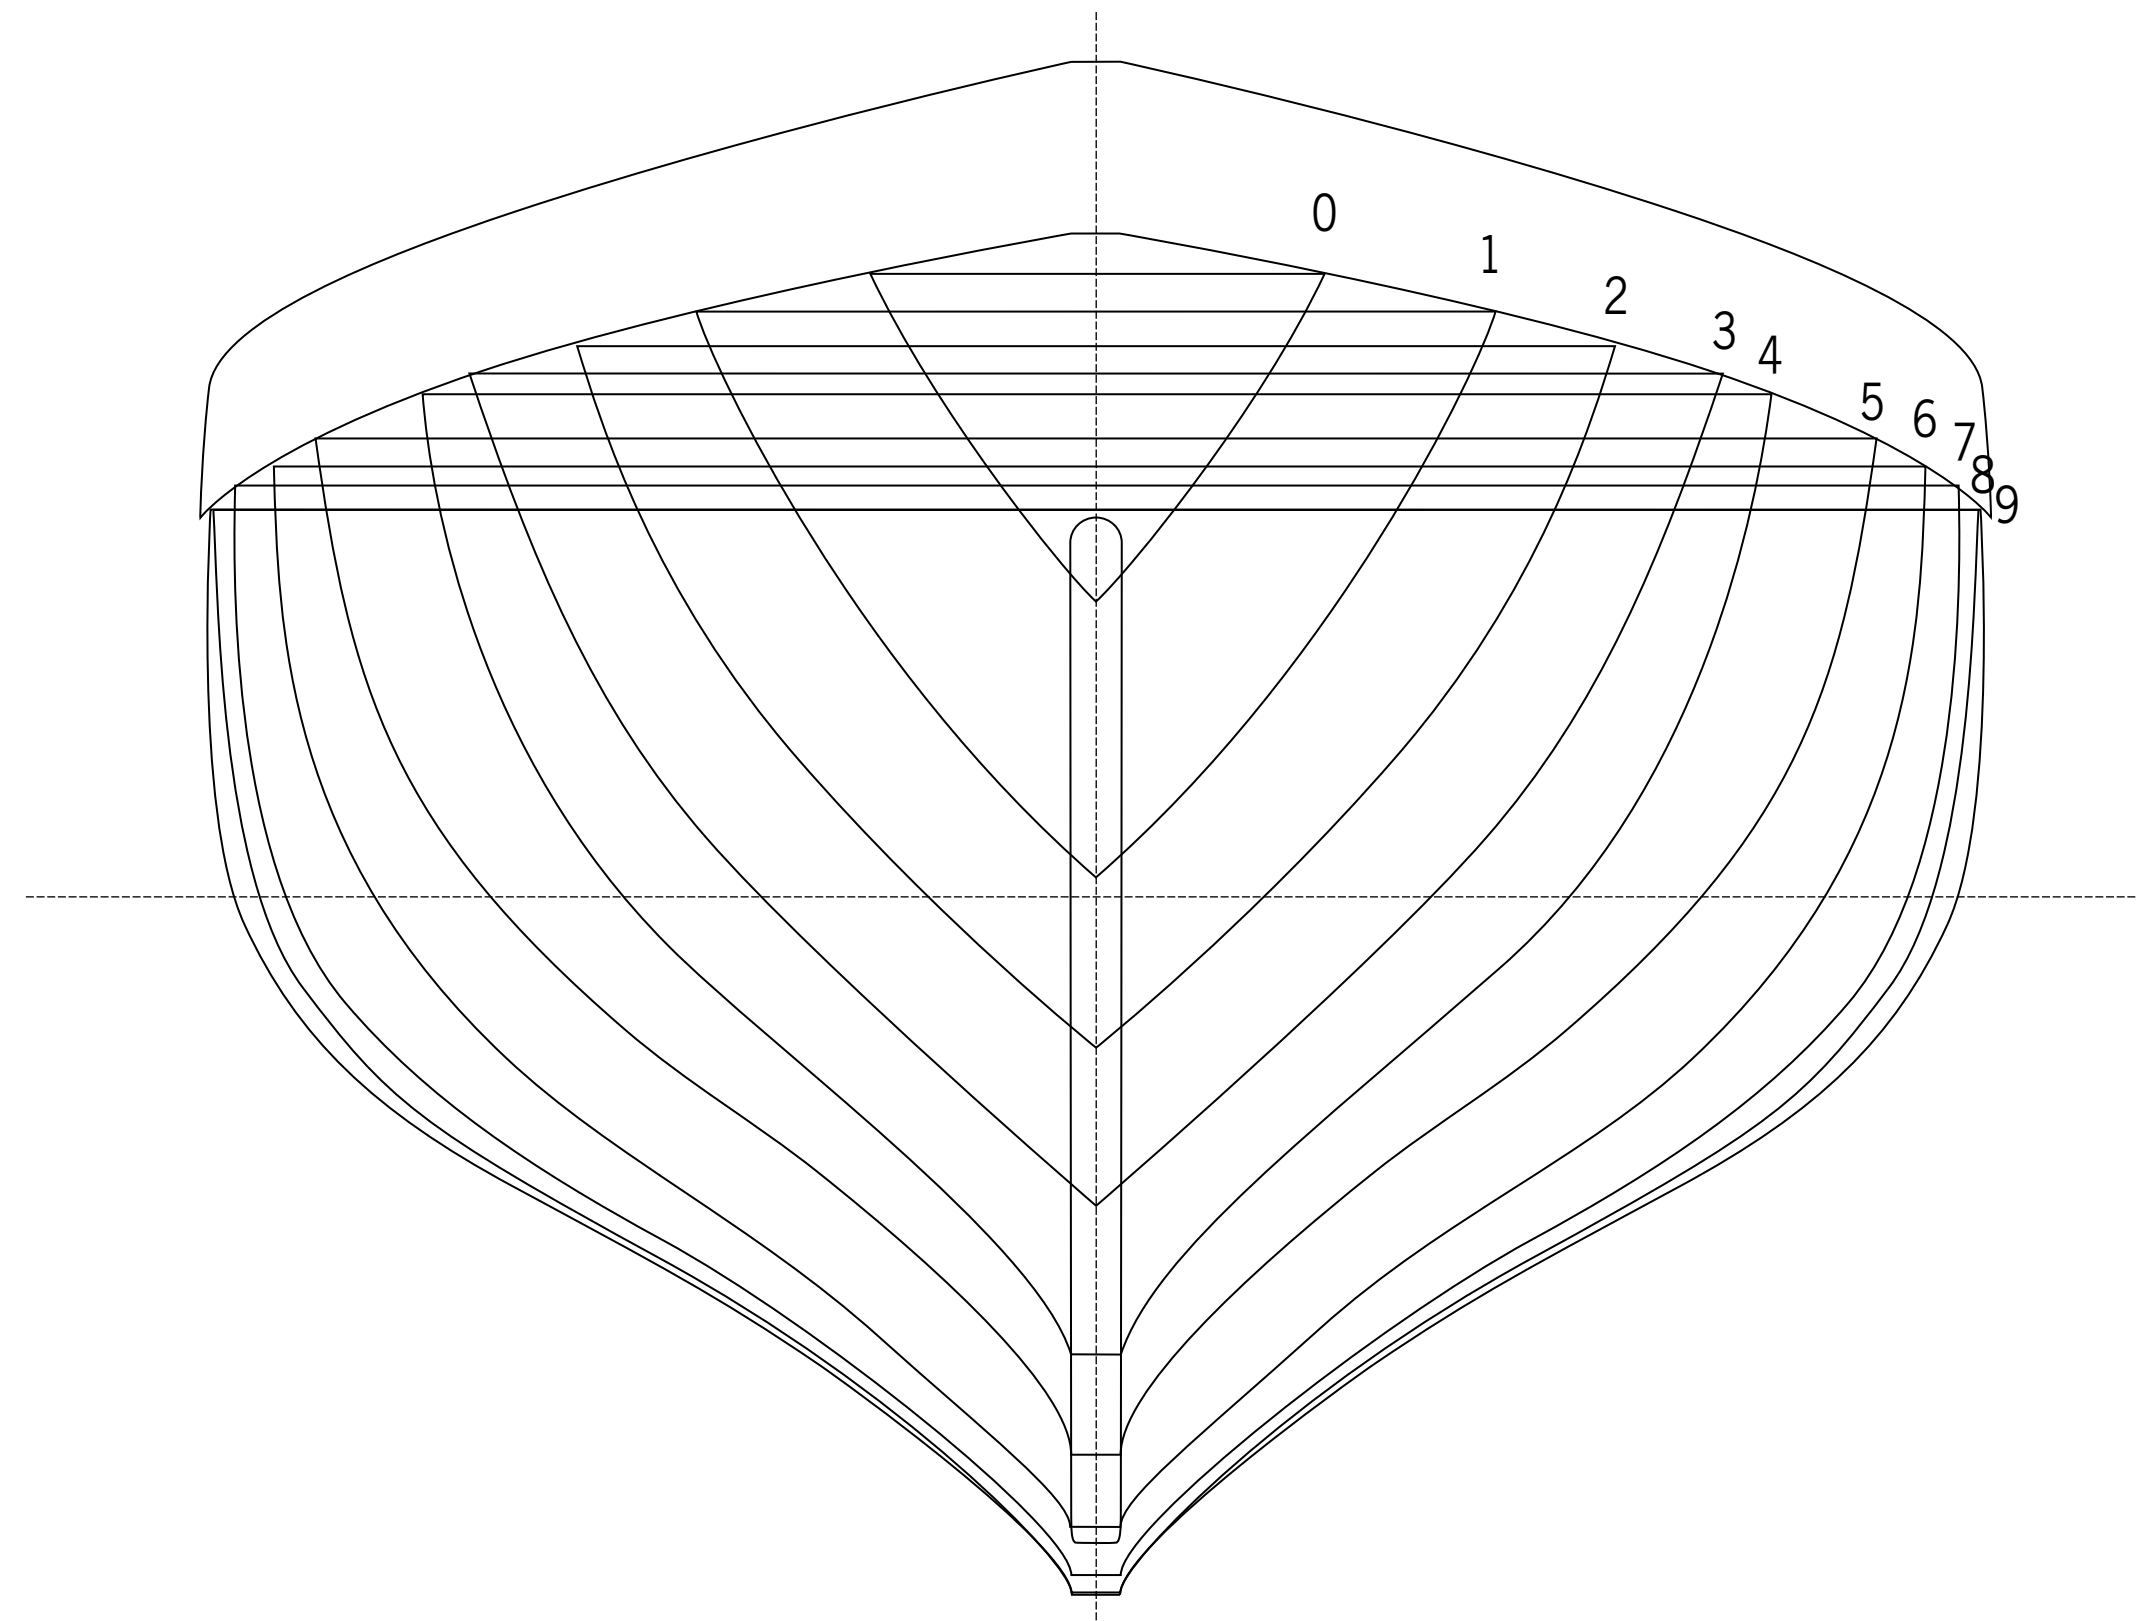

GOÉLETTE ZACA  
GOÉLETTE D'ERROL FLYNN AU 1/30  
PLAN DESSINÉ PAR SERGE DUCRUIT  
PLANCHE 1

PLAN DE FORME AVANT

TORTUE

VUE DE PROFIL

VUE DE FACE

VUE DE DESSUS

ROOF ARRIÈRE

VUE DE PROFIL

VUE DE L'ARRIÈRE

VUE DE FACE

VUE DE DESSUS

DESCENTE ARRIÈRE

VUE DE PROFIL

VUE DE L'ARRIÈRE

VUE DE FACE

VUE DE DESSUS

PLAN DE FORME ARRIÈRE

CLAIRE-VOIE CENTRALE

VUE DE PROFIL

FACES LATÉRALES

VUE DE DESSUS

ROOF ARRIÈRE

VUE DE PROFIL

VUE DE FACE

VUE DE L'ARRIÈRE

VUE DE DESSUS

DESCENTE ARRIÈRE

VUE DE PROFIL

VUE DE FACE

VUE DE L'ARRIÈRE

VUE DE DESSUS

PLAN DE VOILURE 1/65