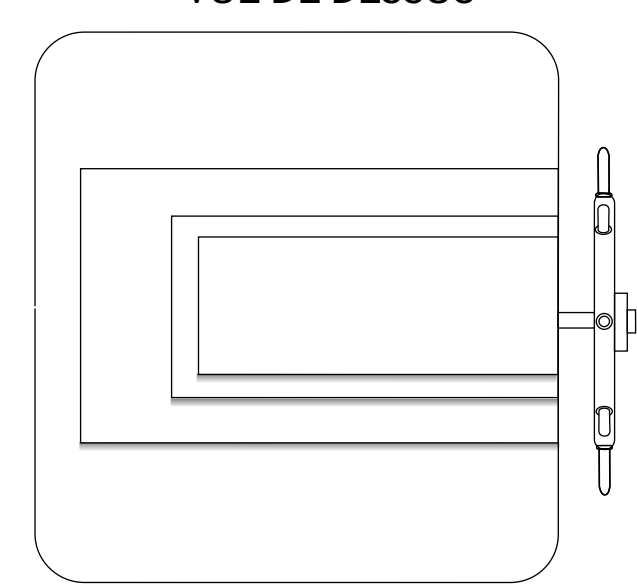

GOÉLETTE ZACA  
GOÉLETTE D'ERROL FLYNN AU 1/30  
PLAN DESSINÉ PAR SERGE DUCRUIT  
PLANCHE 1

PLAN DE FORME AVANT

TORTUE

VUE DE PROFIL

VUE DE FACE

VUE DE DESSUS

ROOF ARRIÈRE

VUE DE PROFIL

VUE DE L'ARRIÈRE

VUE DE FACE

VUE DE DESSUS

DESCENTE ARRIÈRE

VUE DE PROFIL

VUE DE L'ARRIÈRE

VUE DE FACE

VUE DE DESSUS

PLAN DE FORME ARRIÈRE

CLAIRE-VOIE CENTRALE

VUE DE PROFIL

FACES LATÉRALES

VUE DE DESSUS

ROOF ARRIÈRE

VUE DE PROFIL

VUE DE FACE

VUE DE L'ARRIÈRE

VUE DE DESSUS

DESCENTE ARRIÈRE

VUE DE PROFIL

VUE DE FACE

VUE DE L'ARRIÈRE

VUE DE DESSUS

PLAN DE VOILURE 1/65