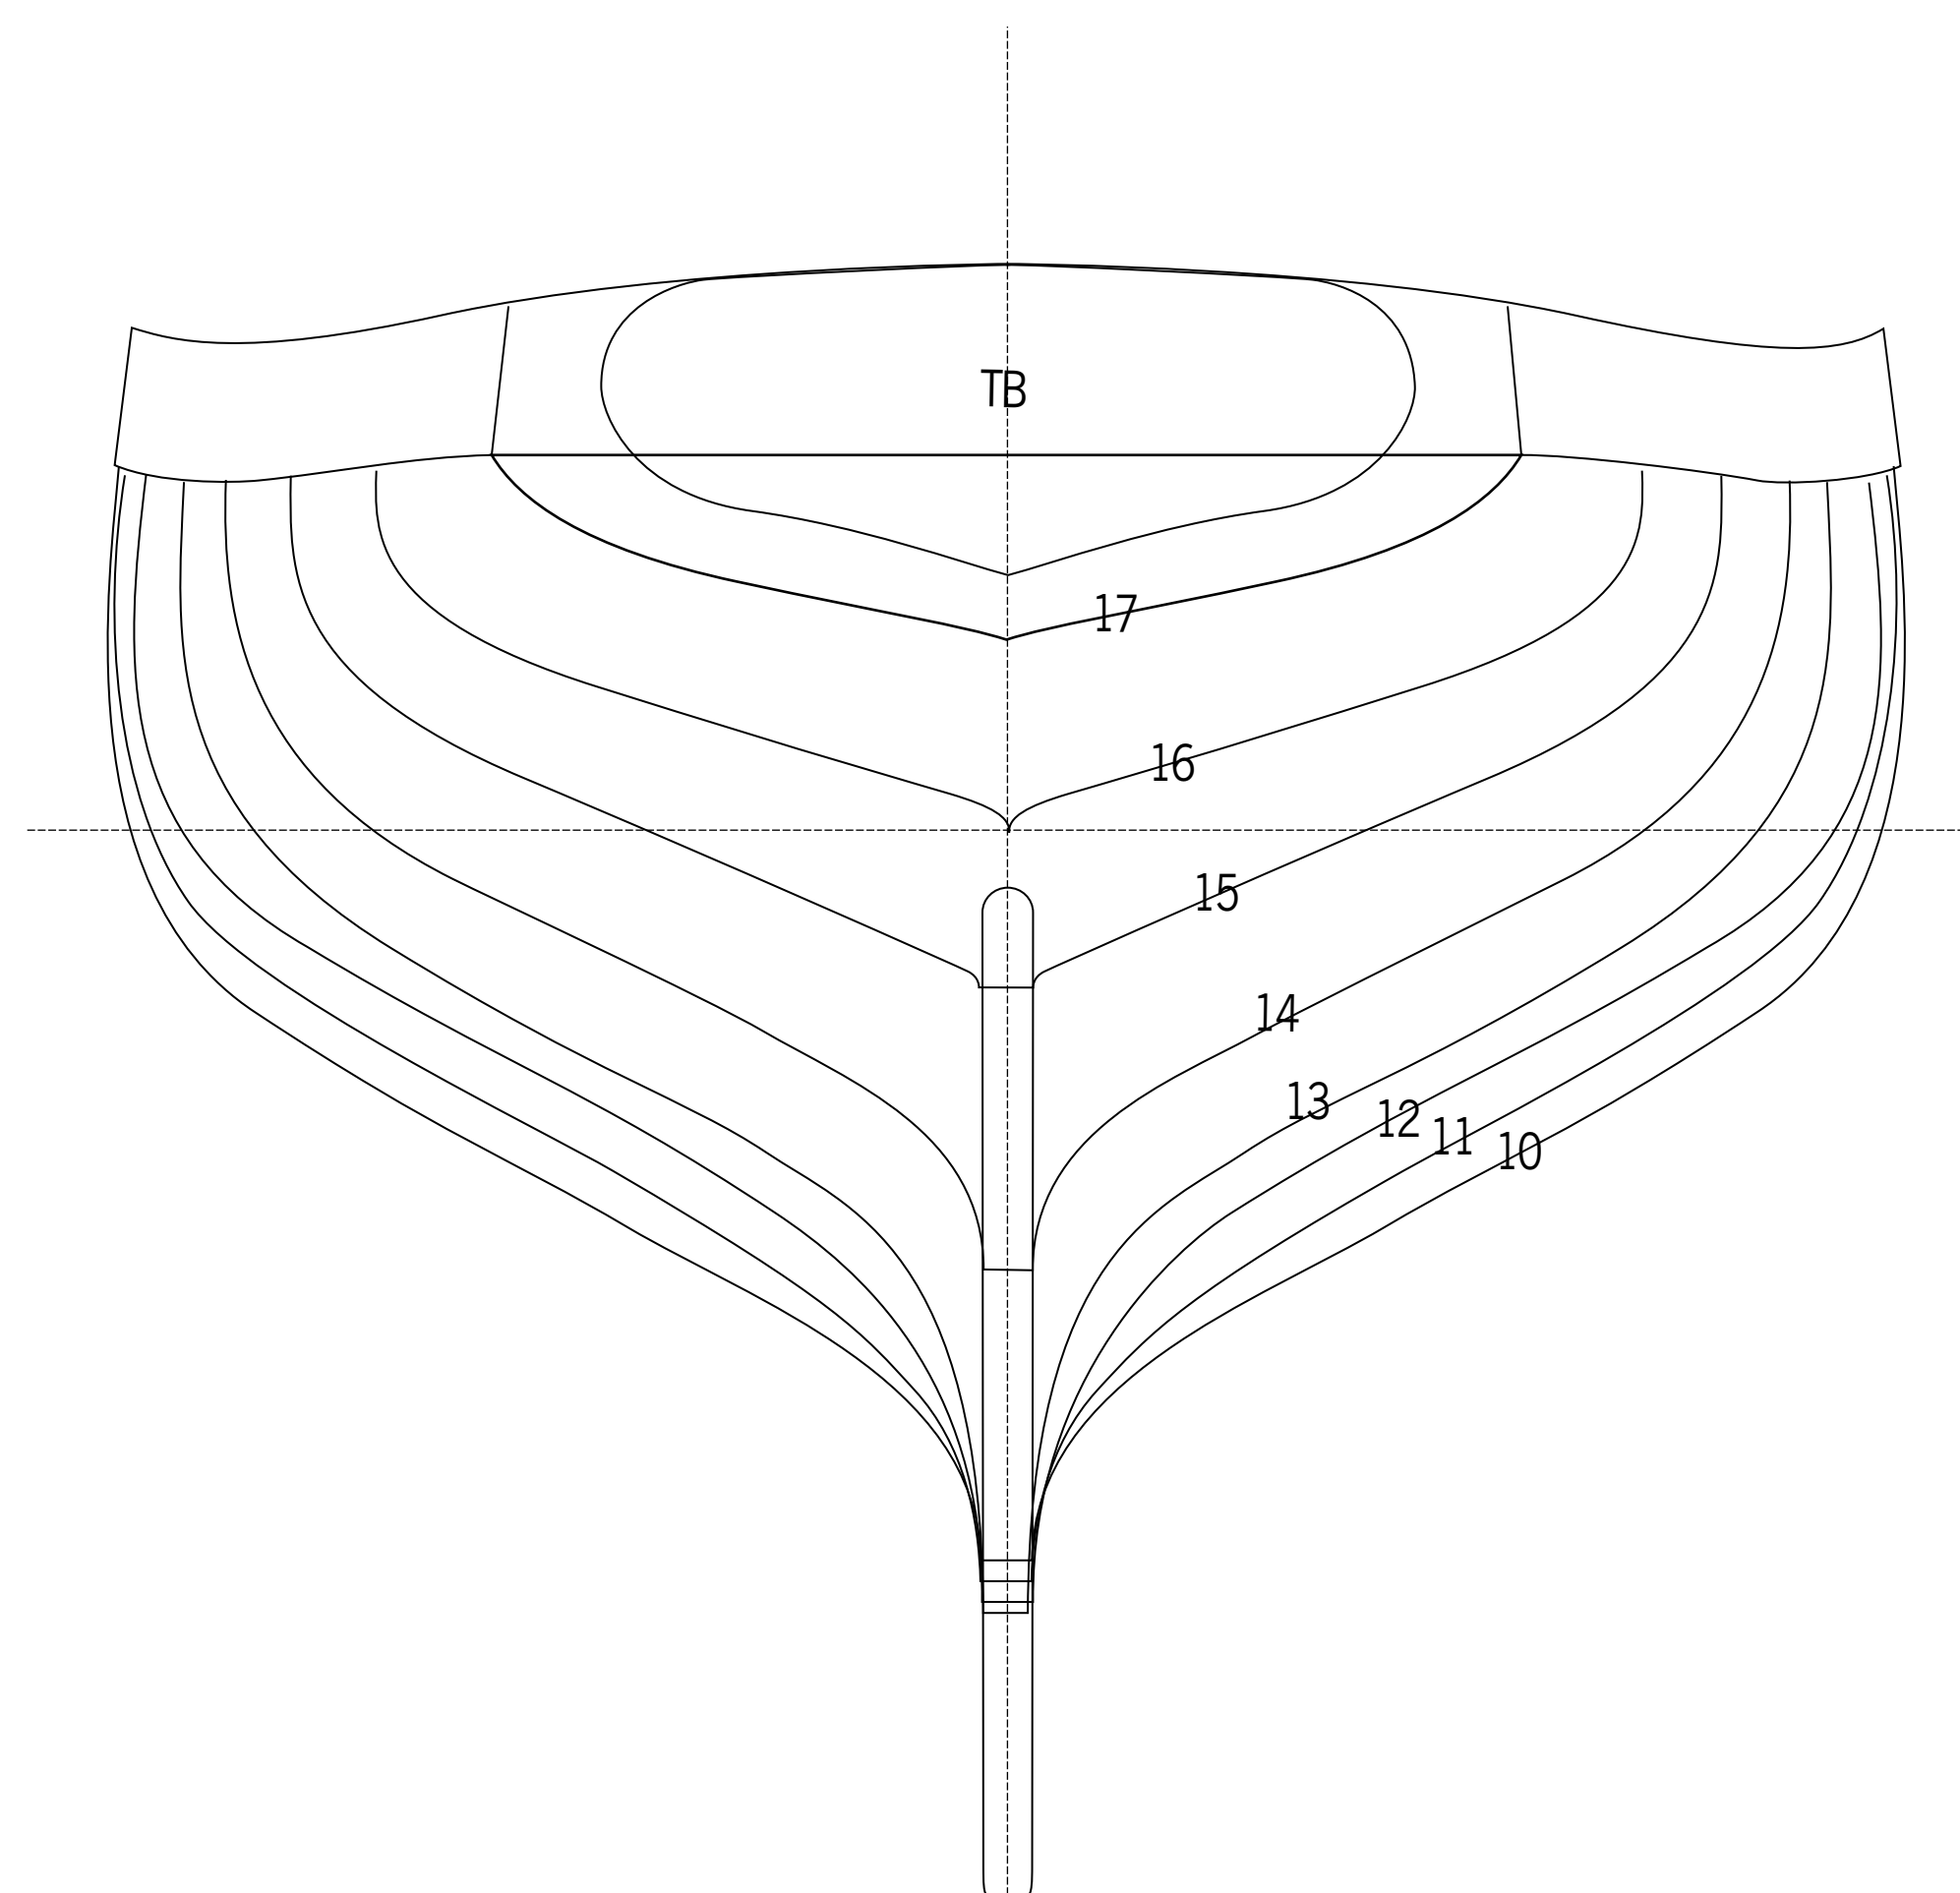

GOÉLETTE ZACA  
GOÉLETTE D'ERROL FLYNN AU 1/30  
PLAN DESSINÉ PAR SERGE DUCRUIT  
PLANCHE 1

PLAN DE FORME AVANT

TORTUE

VUE DE PROFIL

VUE DE FACE

VUE DE DESSUS

ROOF ARRIÈRE

VUE DE PROFIL

VUE DE L'ARRIÈRE

VUE DE FACE

VUE DE DESSUS

DESCENTE ARRIÈRE

VUE DE PROFIL

VUE DE L'ARRIÈRE

VUE DE FACE

VUE DE DESSUS

PLAN DE FORME ARRIÈRE

CLAIRE-VOIE CENTRALE

VUE DE PROFIL

FACES LATÉRALES

VUE DE DESSUS

ROOF ARRIÈRE

VUE DE PROFIL

VUE DE FACE

VUE DE L'ARRIÈRE

VUE DE DESSUS

DESCENTE ARRIÈRE

VUE DE PROFIL

VUE DE FACE

VUE DE L'ARRIÈRE

VUE DE DESSUS

PLAN DE VOILURE 1/65