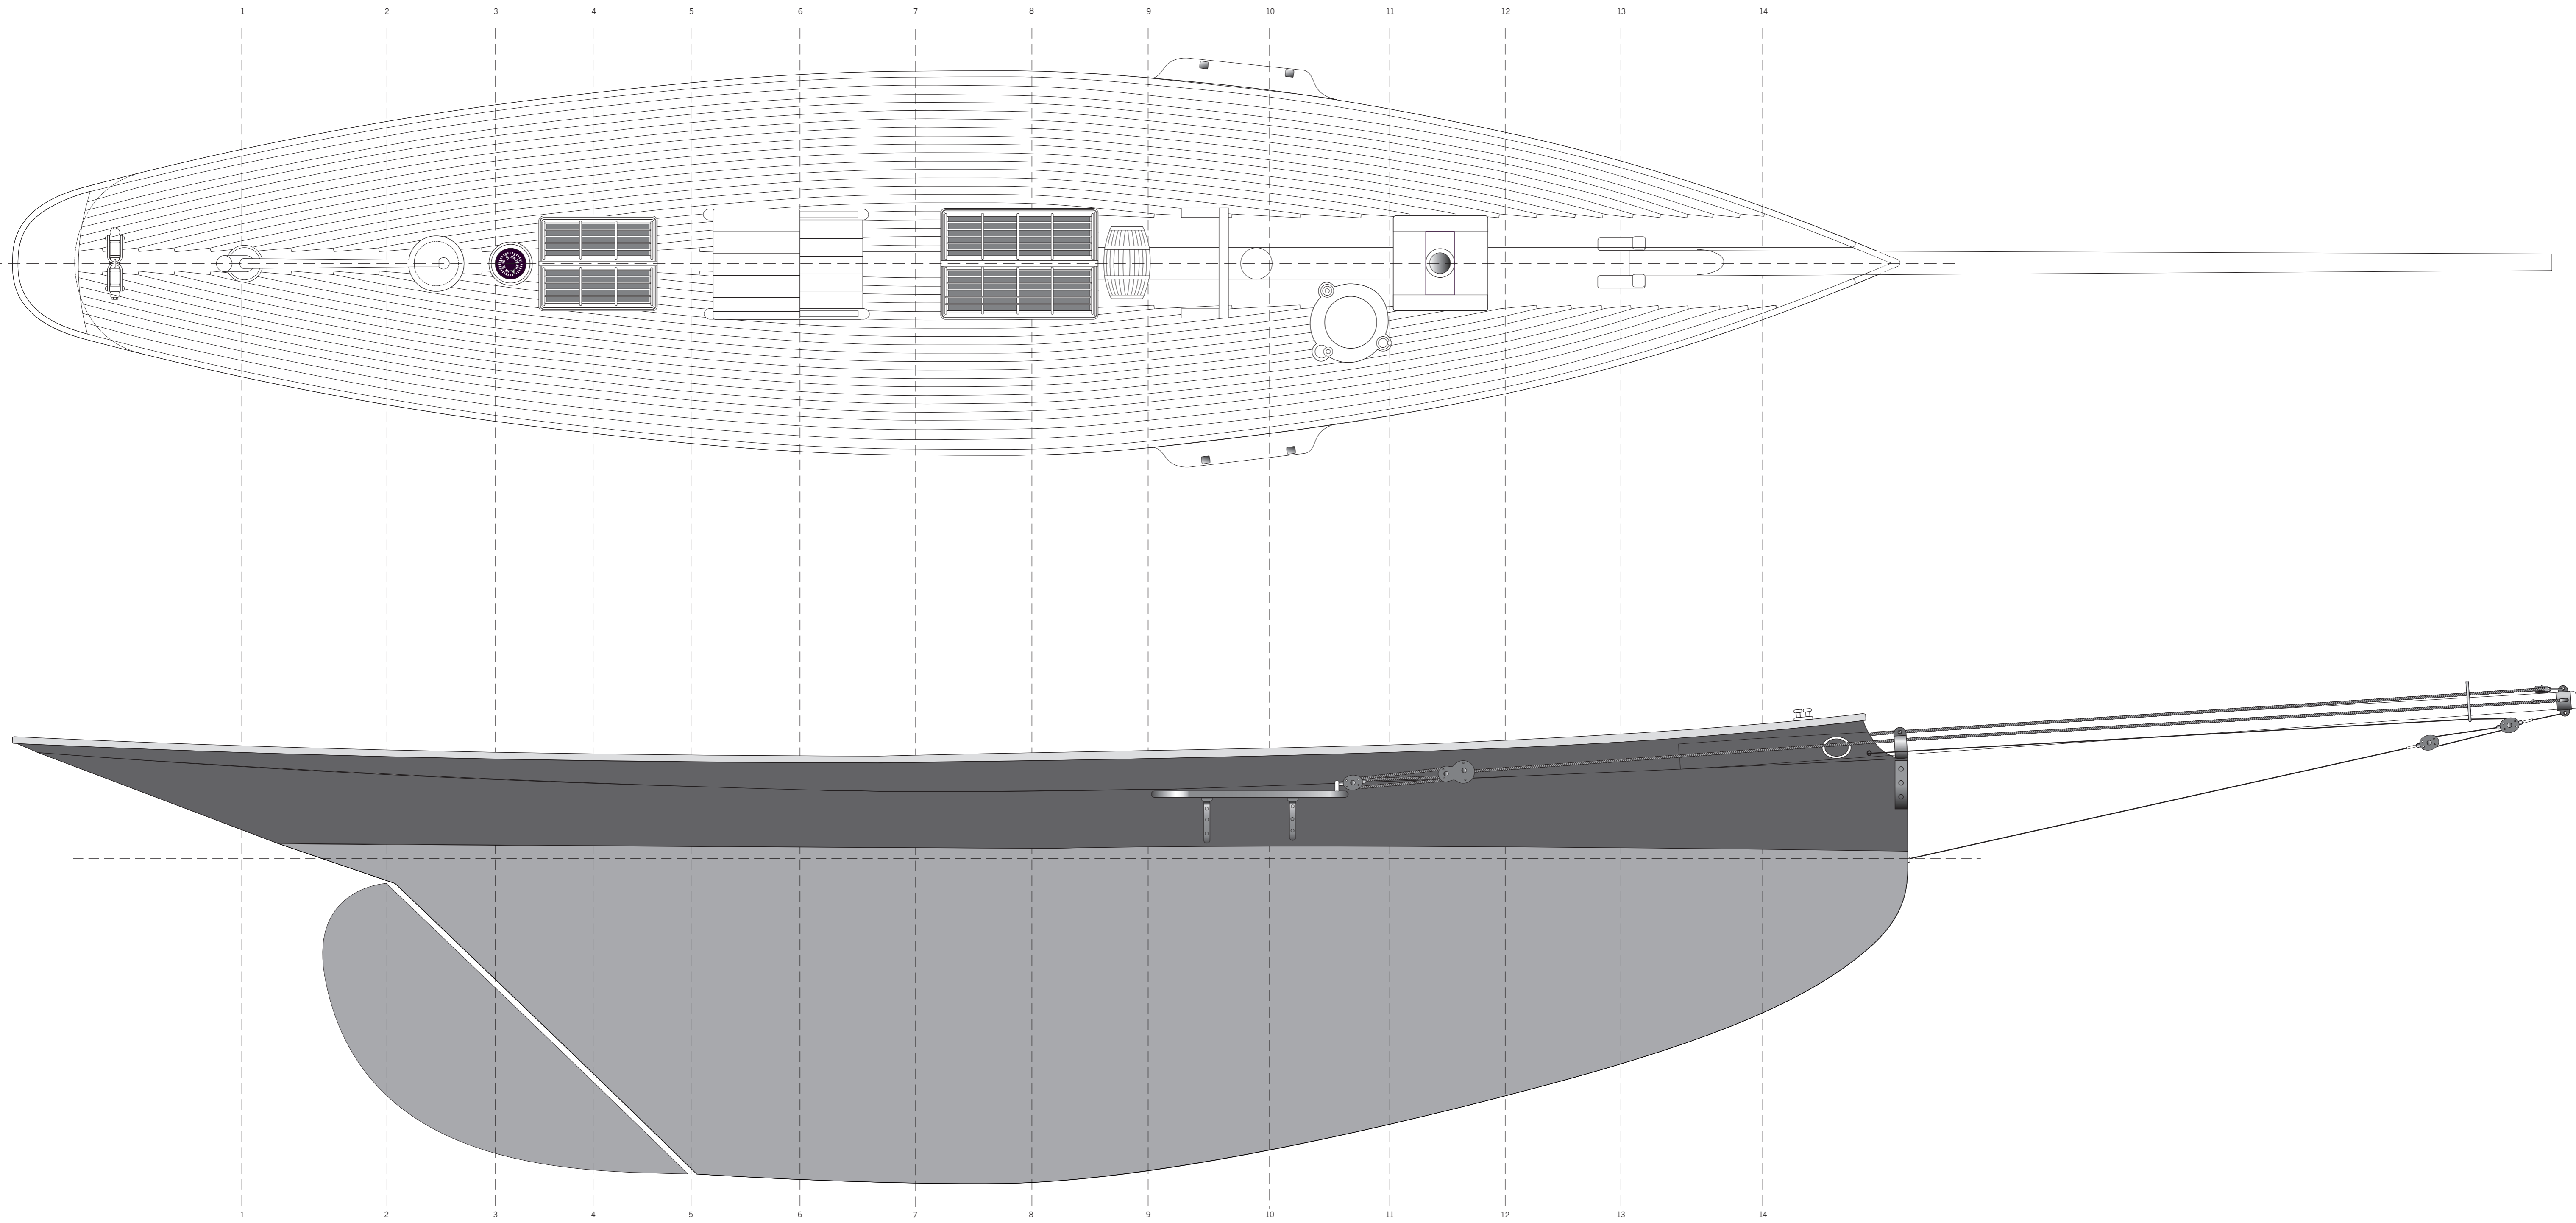

MARIGOLD
ARCHITECTE CHARLES NICHOLSON
ÉCHELLE 1/30
PLAN DESSINÉ PAR SERGE DUCRUIT
PLANCHE 1

MARIGOLD
ARCHITECTE CHARLES NICHOLSON
ÉCHELLE 1/30
PLAN DESSINÉ PAR SERGE DUCRUIT
PLANCHE 1

PLAN DE FORME AU 1 /30

PLAN DE VOILURE AU 1 /50