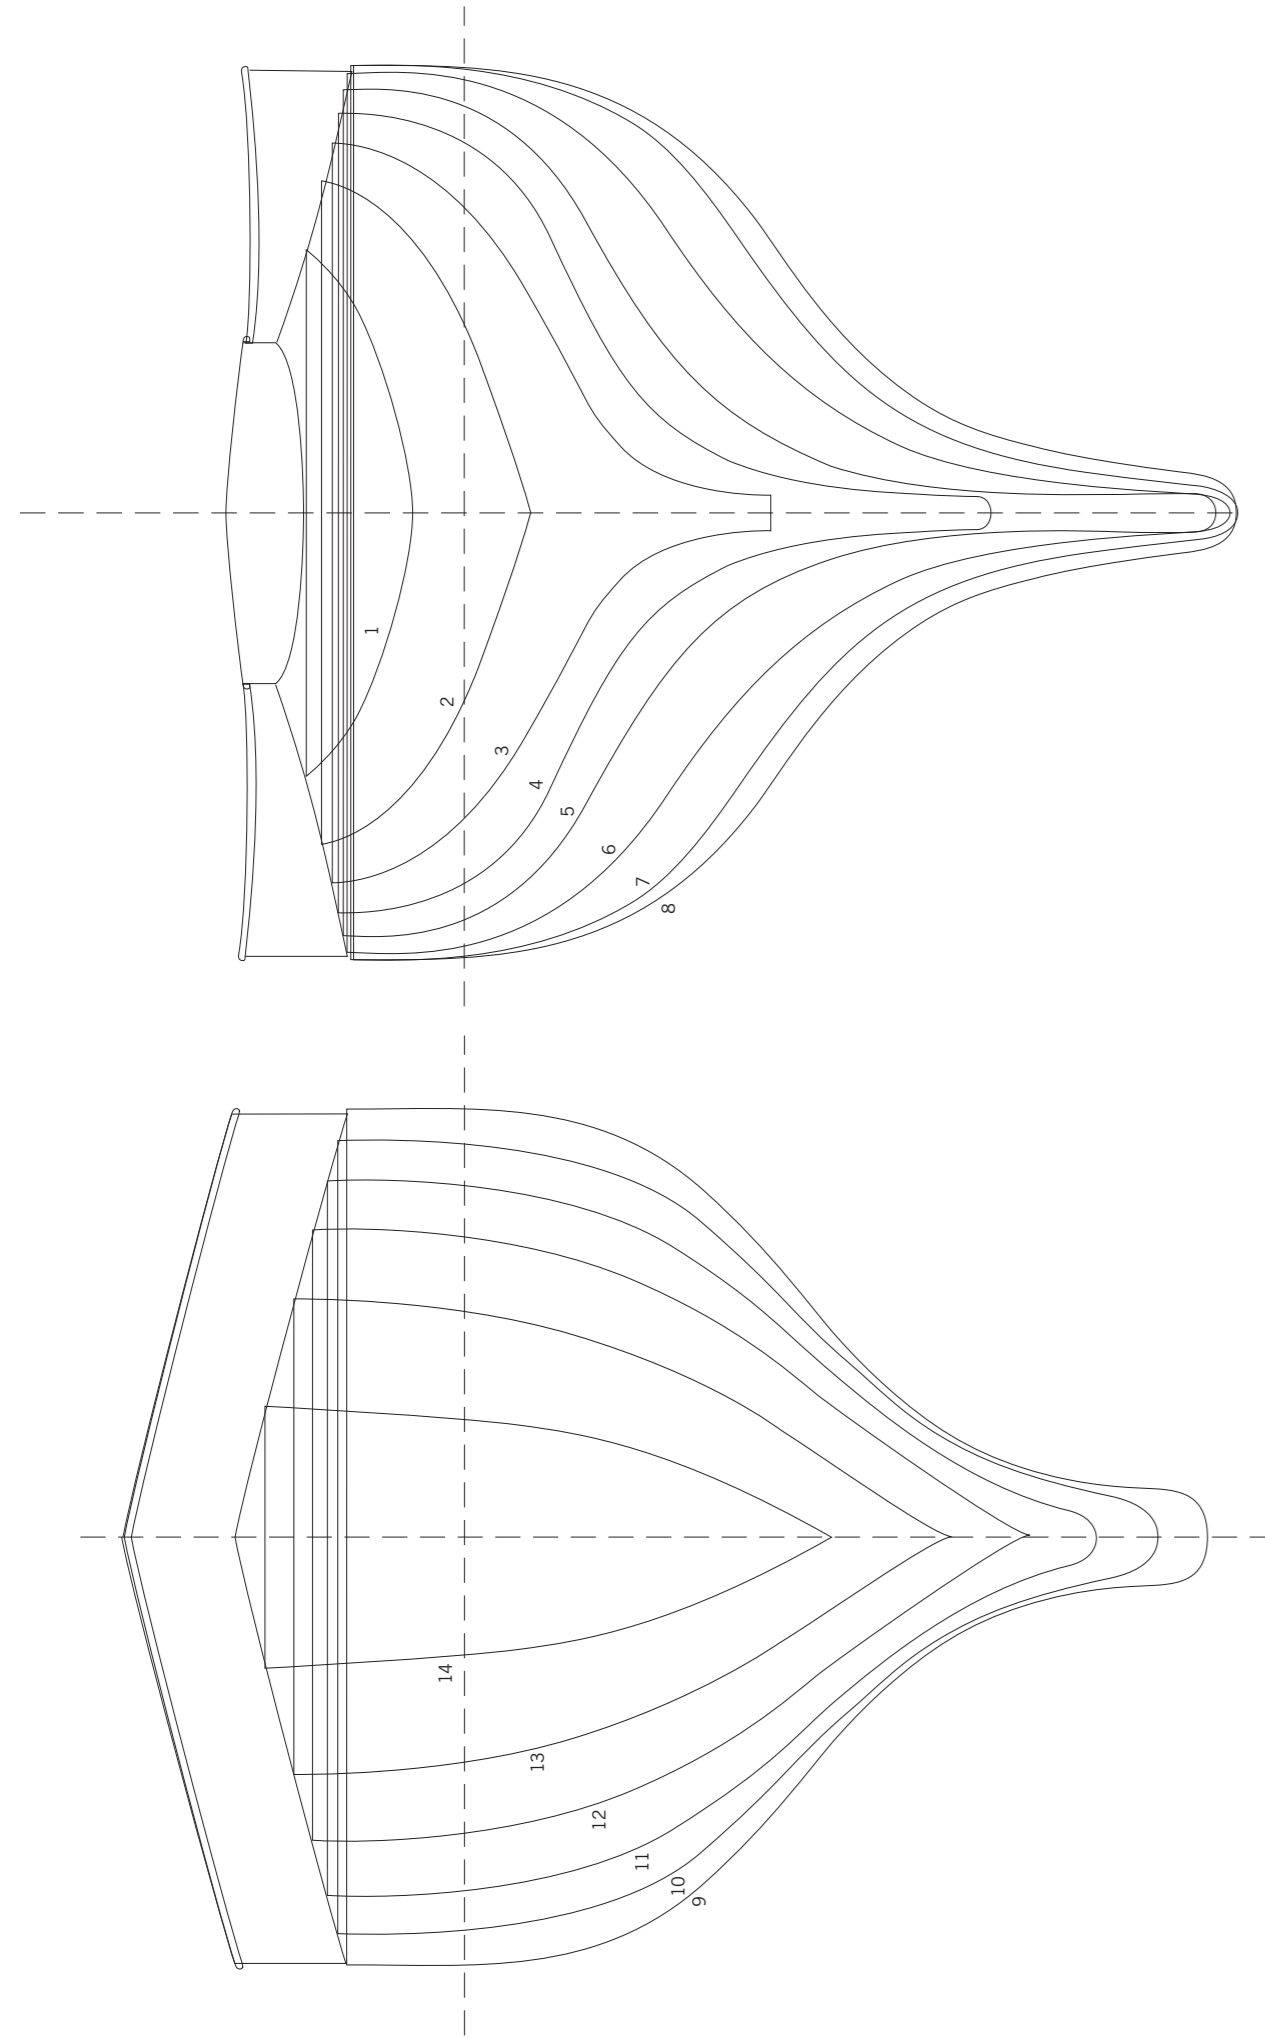

MARIGOLD
ARCHITECTE CHARLES NICHOLSON
ÉCHELLE 1/30
PLAN DESSINÉ PAR SERGE DUCRUIT
PLANCHE 1

MARIGOLD
ARCHITECTE CHARLES NICHOLSON
ÉCHELLE 1/30
PLAN DESSINÉ PAR SERGE DUCRUIT
PLANCHE 1

PLAN DE FORME AU 1 /30

PLAN DE VOILURE AU 1 /50